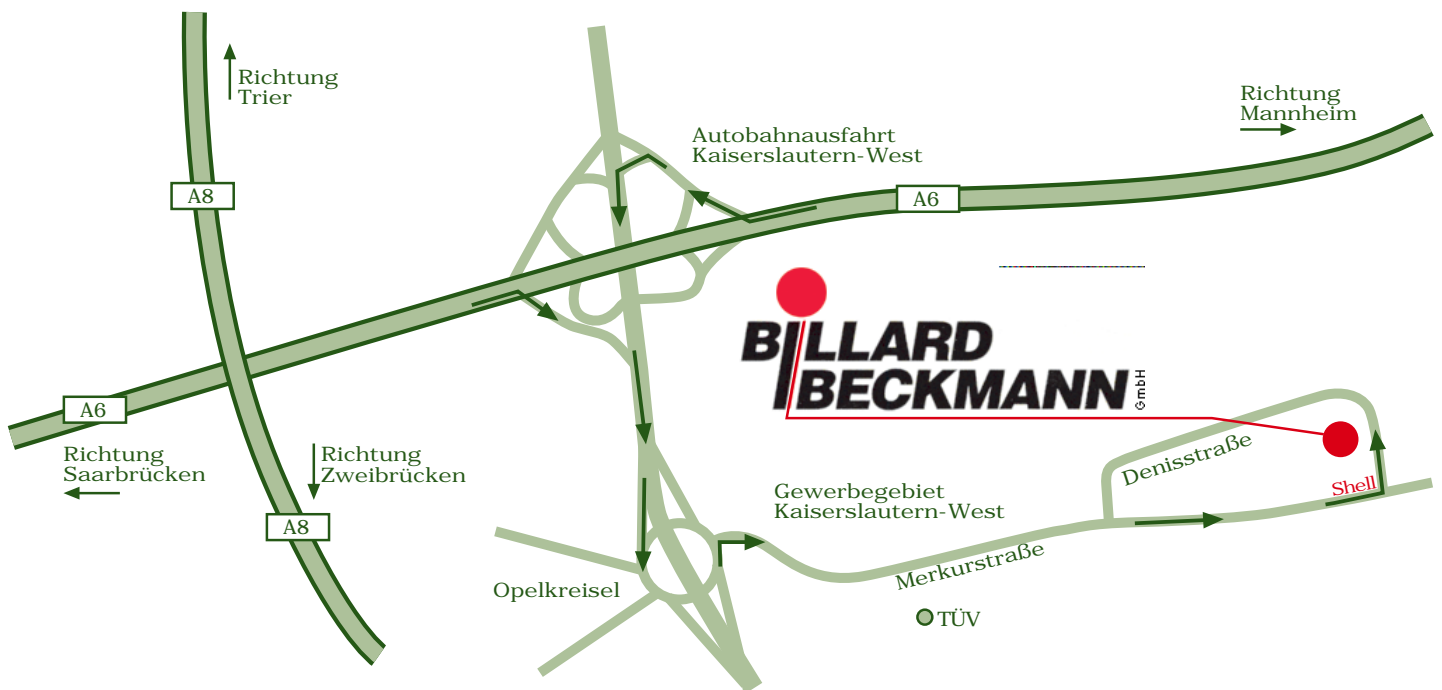

Anfahrt:

Wegbeschreibung:

Autobahn A6, Abfahrt Kaiserslautern West, Richtung Stadt, danach Abfahrt Gewerbegebiet West TÜV, im Kreisverkehr die 4. Abfahrt Richtung TÜV auf die Merkurstraße, am TÜV vorbei und an der Shell-Tankstelle in die linke Straße (Denisstrasse) einbiegen.

Öffnungszeiten

Montag bis Freitag von 10.00 - 18.00 Uhr

Samstag von 10.00 - 14.00 Uhr

Adresse:

67663 Kaiserslautern

Gewerbegebiet West

Denisstraße 1

Telefon 0631/35135-0