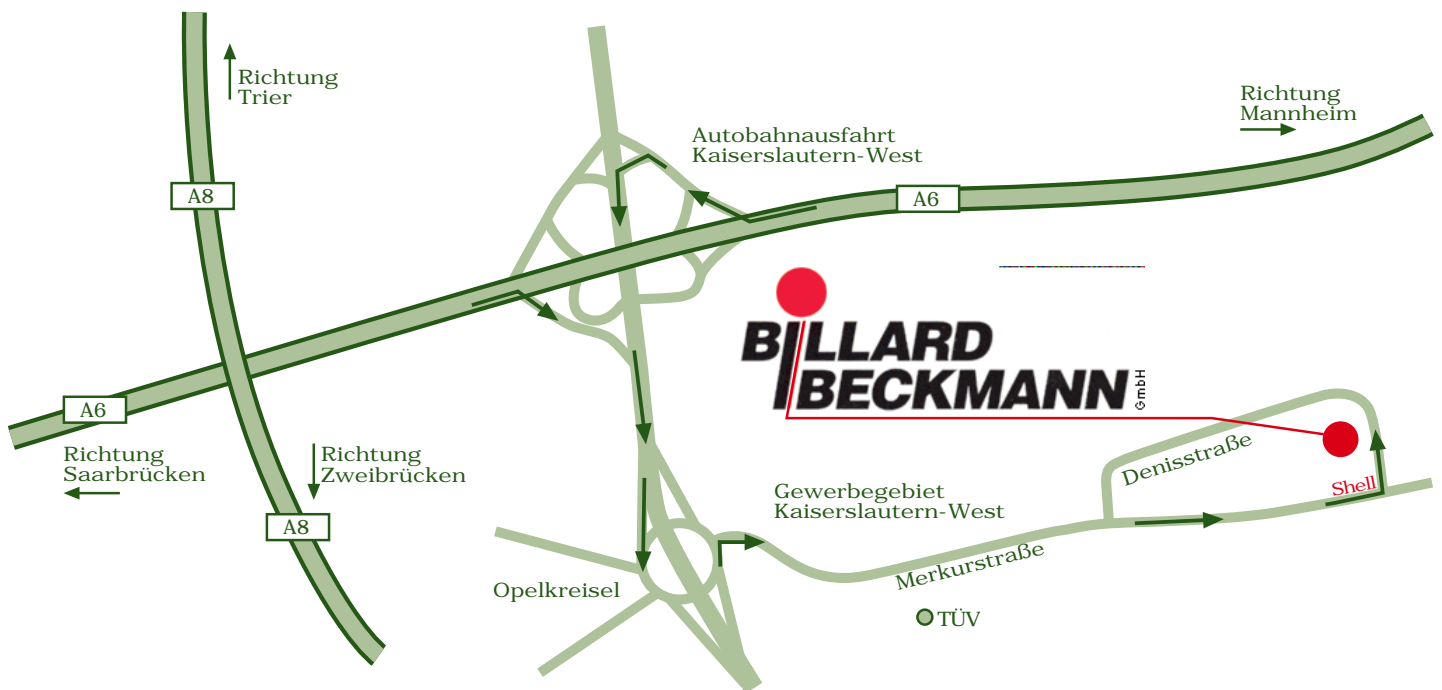

## Anfahrt:

## Wegbeschreibung:

Autobahn A6, Abfahrt Kaiserslautern West, Richtung Stadt, danach Abfahrt Gewerbegebiet West TÜV, im Kreisverkehr die 4. Abfahrt Richtung TÜV auf die Merkurstraße, am TÜV vorbei und an der Shell-Tankstelle in die linke Straße (Denisstraße) einbiegen.

## Approach map:

## Description of way:

Highway A6, take exit Kaiserslautern West, follow the signpost which called Gewerbegebiet West / TÜV. Pass Toys are us at your left side, go straight ahead until you'll see a gasstation called "SHELL", turn left just behind the gasstation there we are.