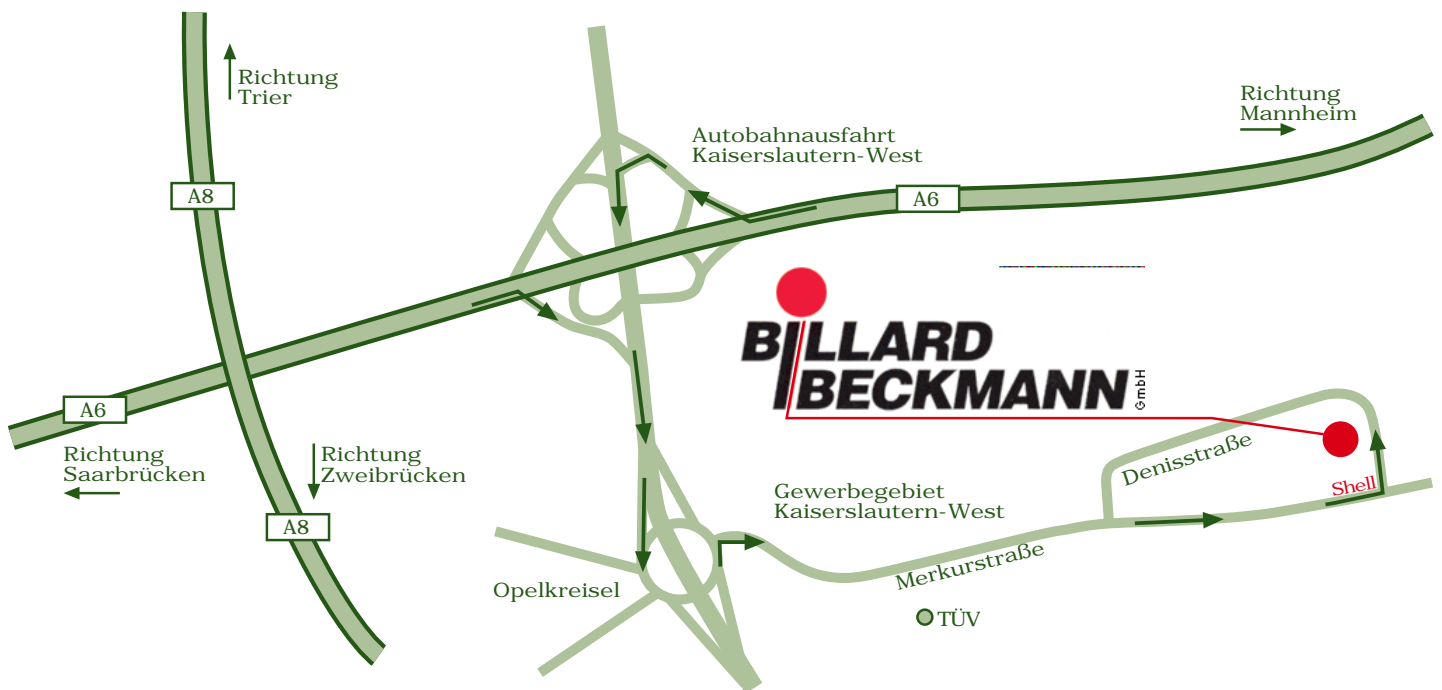

Anfahrt:

Wegbeschreibung:

Autobahn A6, Abfahrt Kaiserslautern West, Richtung Stadt, danach Abfahrt Gewerbegebiet West TÜV, im Kreisverkehr die 4. Abfahrt Richtung TÜV auf die Merkurstraße, am TÜV vorbei und an der Shell-Tankstelle in die linke Straße (Denisstrasse) einbiegen.

Öffnungszeiten

Montag bis Freitag von 10.00 - 18.00 Uhr

Samstag von 10.00 - 14.00 Uhr

Adresse:

67663 Kaiserslautern

Gewerbegebiet West

Denisstraße 1

Telefon 0631/35135-0

Telefax 0631/35135-20

Approach map:

Description of way:

Highway A6, take exit Kaiserslautern West, follow the signpost which called Gewerbegebiet West / TÜV. Pass Toys are us at your left side, go straight ahead until you'll see a gasstation called "SHELL", turn left just behind the gasstation there we are.