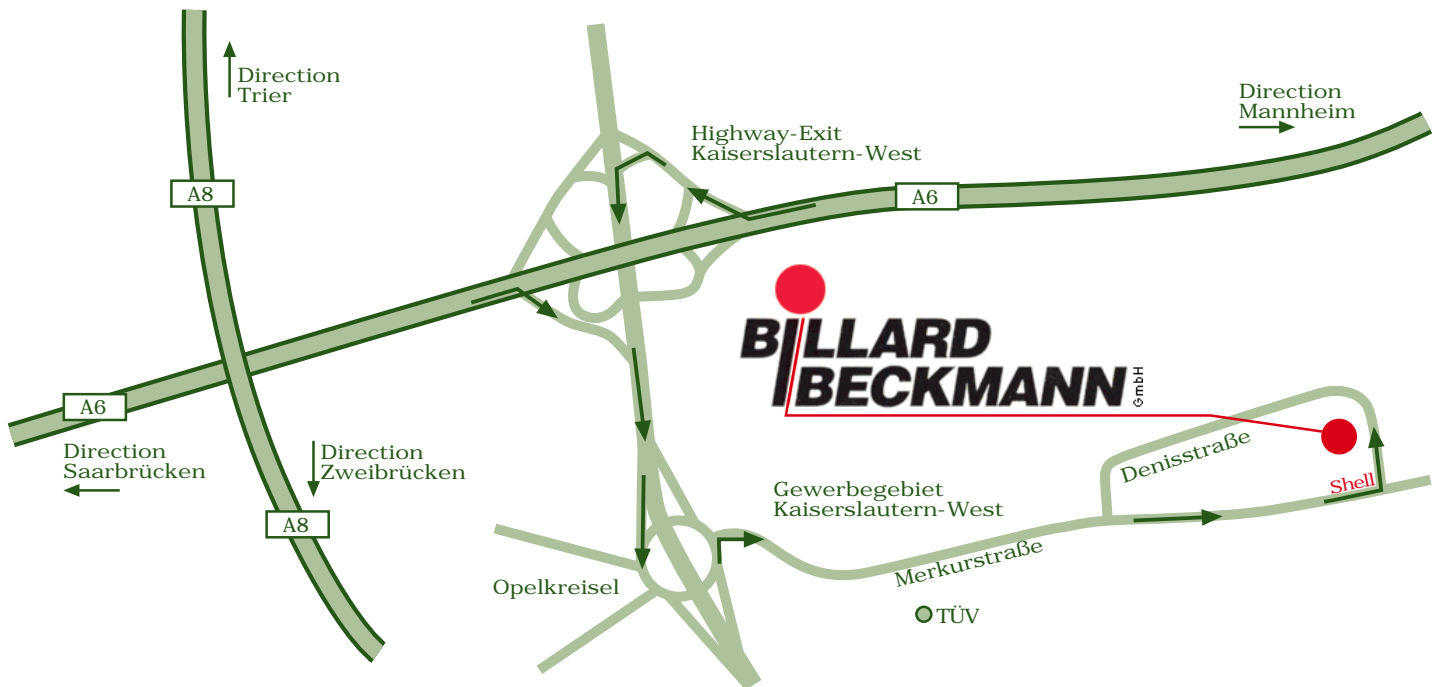

Anfahrt:

Wegbeschreibung:

Autobahn A6, Abfahrt Kaiserslautern West, Richtung Stadt, danach Abfahrt Gewerbegebiet West TÜV, im Kreisverkehr die 4. Abfahrt Richtung TÜV auf die Merkurstraße, am TÜV vorbei und an der Shell-Tankstelle in die linke Straße (Denisstrasse) einbiegen.

Telefax 0631/35135-20

Approach map:

Description of way:

Highway A6, take exit Kaiserslautern West, follow the signpost which called Gewerbegebiet West / TÜV. Pass Toys are us at your left side, go straight ahead until you'll see a gasstation called "SHELL", turn left just behind the gasstation there we are.