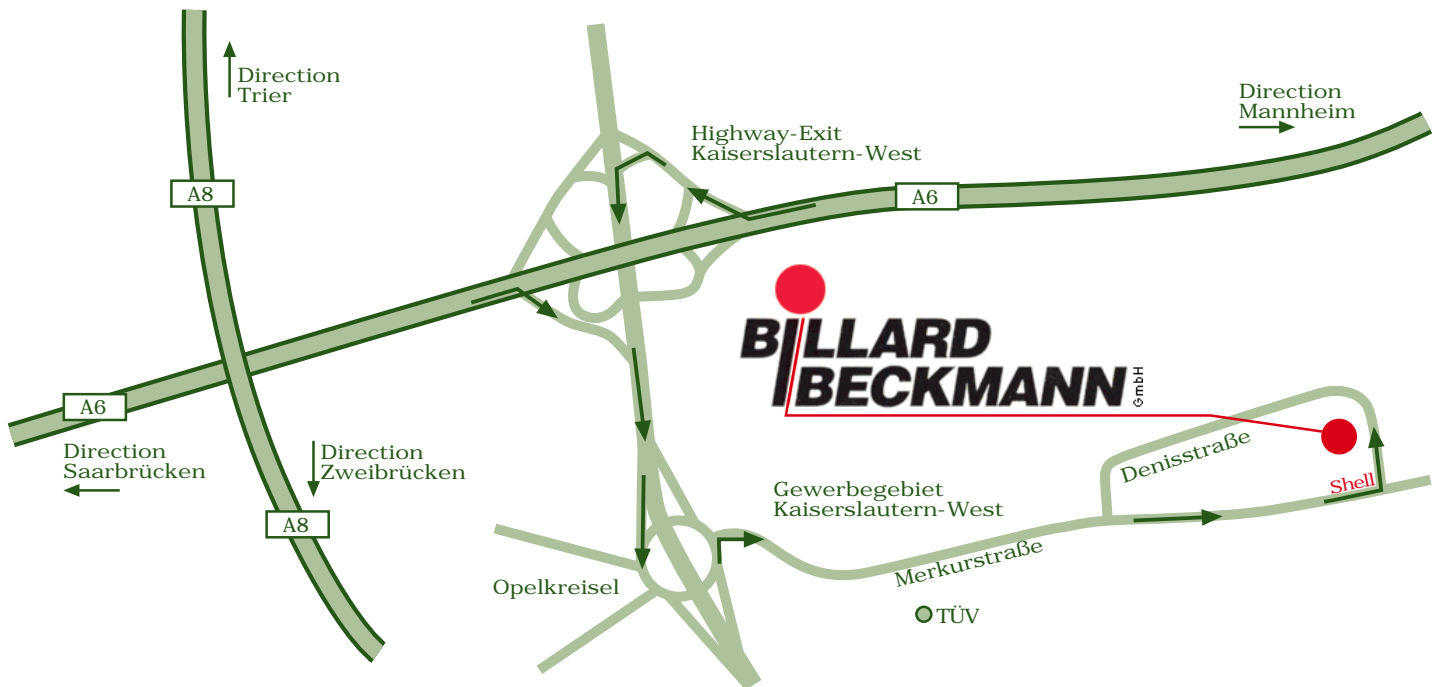

Approach map:

Description of way:

Highway A6, take exit Kaiserslautern West, follow the signpost which called Gewerbegebiet West / TÜV. Pass Toys are us at your left side, go straight ahead until you'll see a gasstation called "SHELL", turn left just behind the gasstation there we are.

Opening times:

Monday to Friday 10:00am till 6:00pm

Saturday 10:00am till 2:00pm

Adress:

67663 Kaiserslautern

Gewerbegebiet West

Denisstraße 1

Telephone +49 (0) 631/35135-0

Fax +49 (0) 631/35135-20